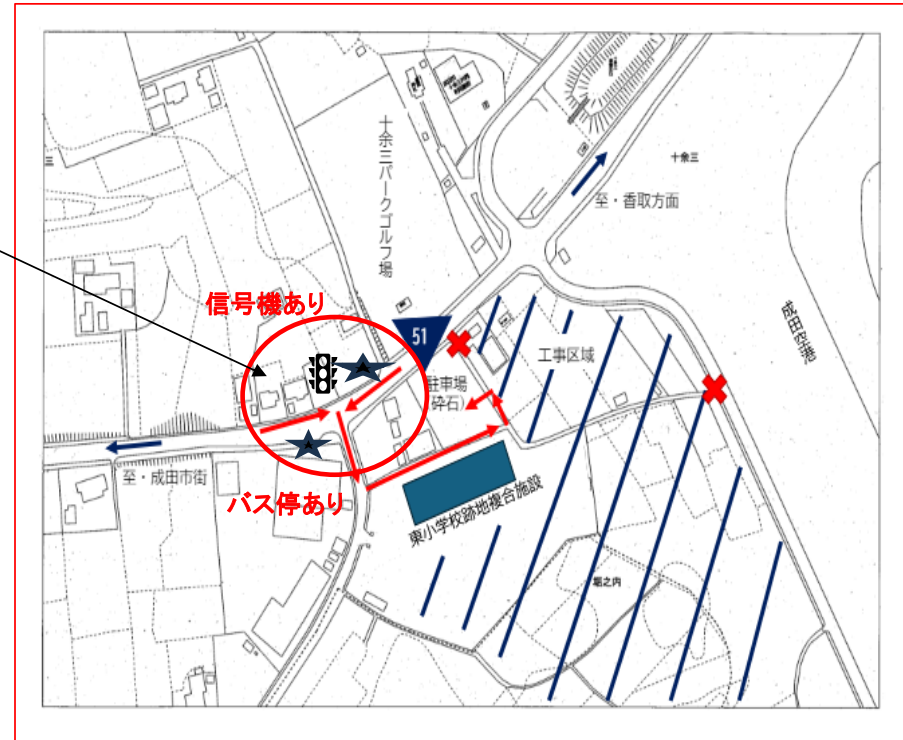

2025年・3月の教室予定表

会場：成田市東小学校跡地複合施設／赤坂ふれあいセンター

2025年3月～約1年間、中台体育館は屋内施設給排水設備工事のため休館予定です。
中台体育館で行っていた各教室は、**成田市東小学校跡地複合施設** または
赤坂ふれあいセンター(**そよら成田 旧ボンベルタ アネックス館2階**)にて行います。

月	3月3日	3月17日
	モーニング・ヨガ (赤坂ふれあいセンター) 9:30(ちほ先生)	フィットネス体操 (東小学校) 13:30(津田先生)
火	東小学校跡地複合施設は火曜日が休館日になります。 (※火曜日祝日の際は水曜日休館)	
水	3月12日	3月12日
	リフレッシュ・ヨガ(東小学校) 9:30(藤田先生)	スロートレーニング教室(赤坂ふれあいセンター) 9:30(小貫先生)
木	3月6日	3月13日
	屋下がいヨガ (赤坂ふれあいセンター) 13:30(ちほ先生)	ピラティス(東小学校) 13:30(小櫃先生)
金	3月14日	3月21日
	ランチタイム・ヨガ (赤坂ふれあいセンター) 13:30(大竹先生)	ヨガ教室 (赤坂ふれあいセンター) 14:30(鹿又先生)

成田市東小学校跡地複合施設への行き方

google map

(位置図)

(複合施設 入り口 拡大図)

(カーナビなどで複合施設を検索する場合)

★バス停名「東小学校」 千葉交通バス
京成成田駅中央口2番線 吉岡線約20分

「成田市^{トヨミ}十余三 27-3 0476-32-0181 ^{トヨミ}十余三運動施設」 のいずれかで検索してください