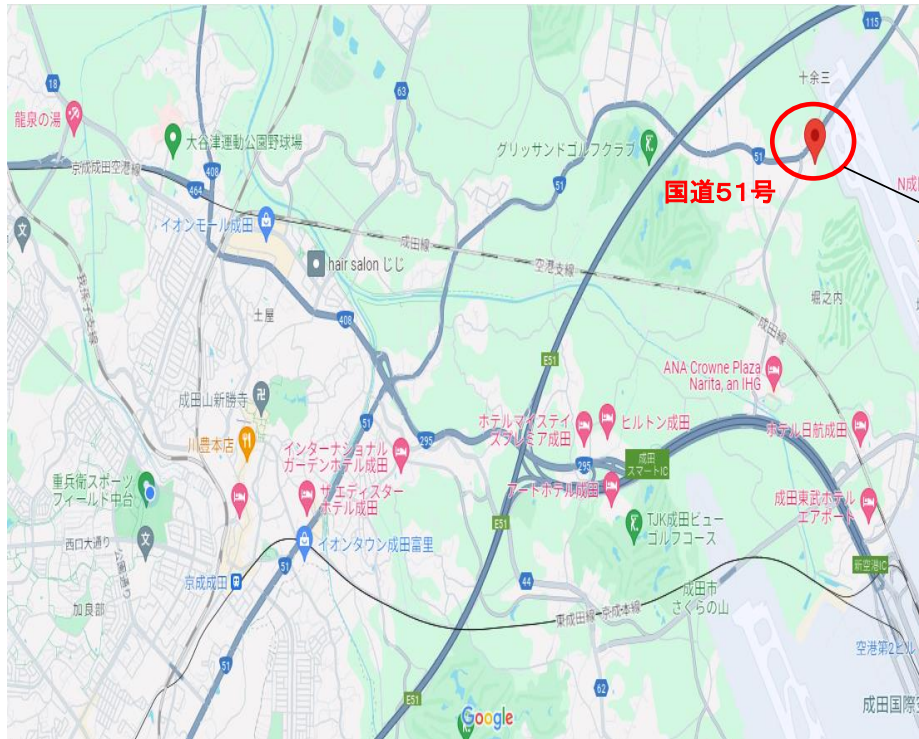

2025年・3月の教室予定表

会場：成田市東小学校跡地複合施設／赤坂ふれあいセンター

2025年3月～約1年間、中台体育館は屋内施設給排水設備工事のため休館予定です。
中台体育館で行っていた各教室は、**成田市東小学校跡地複合施設** または
赤坂ふれあいセンター(**そよら成田 旧ボンベルタ アネックス館2階**)にて行います。

月	3月3日	3月17日
	モーニング・ヨガ (赤坂ふれあいセンター) 9:30(ちほ先生)	フィットネス体操 (東小学校) 13:30(津田先生)
火	東小学校跡地複合施設は火曜日が休館日になります。 (※火曜日祝日の際は水曜日休館)	
水	3月12日	3月12日
	リフレッシュ・ヨガ(東小学校) 9:30(藤田先生)	スロートレーニング教室(赤坂ふれあいセンター) 9:30(小貫先生)
木	3月6日	3月13日
	屋下がいヨガ (赤坂ふれあいセンター) 13:30(ちほ先生)	ピラティス(東小学校) 13:30(小櫃先生)
金	3月14日	3月21日
	ランチタイム・ヨガ (赤坂ふれあいセンター) 13:30(大竹先生)	ヨガ教室 (赤坂ふれあいセンター) 14:30(鹿又先生)

成田市東小学校跡地複合施設への行き方

google map

(位置図)

(複合施設 入り口 拡大図)

(カーナビなどで複合施設を検索する場合)

★バス停名「東小学校」 千葉交通バス
京成成田駅中央口2番線 吉岡線約20分

「成田市^{トヨミ}十余三 27-3 0476-32-0181 ^{トヨミ}十余三運動施設」 のいずれかで検索してください